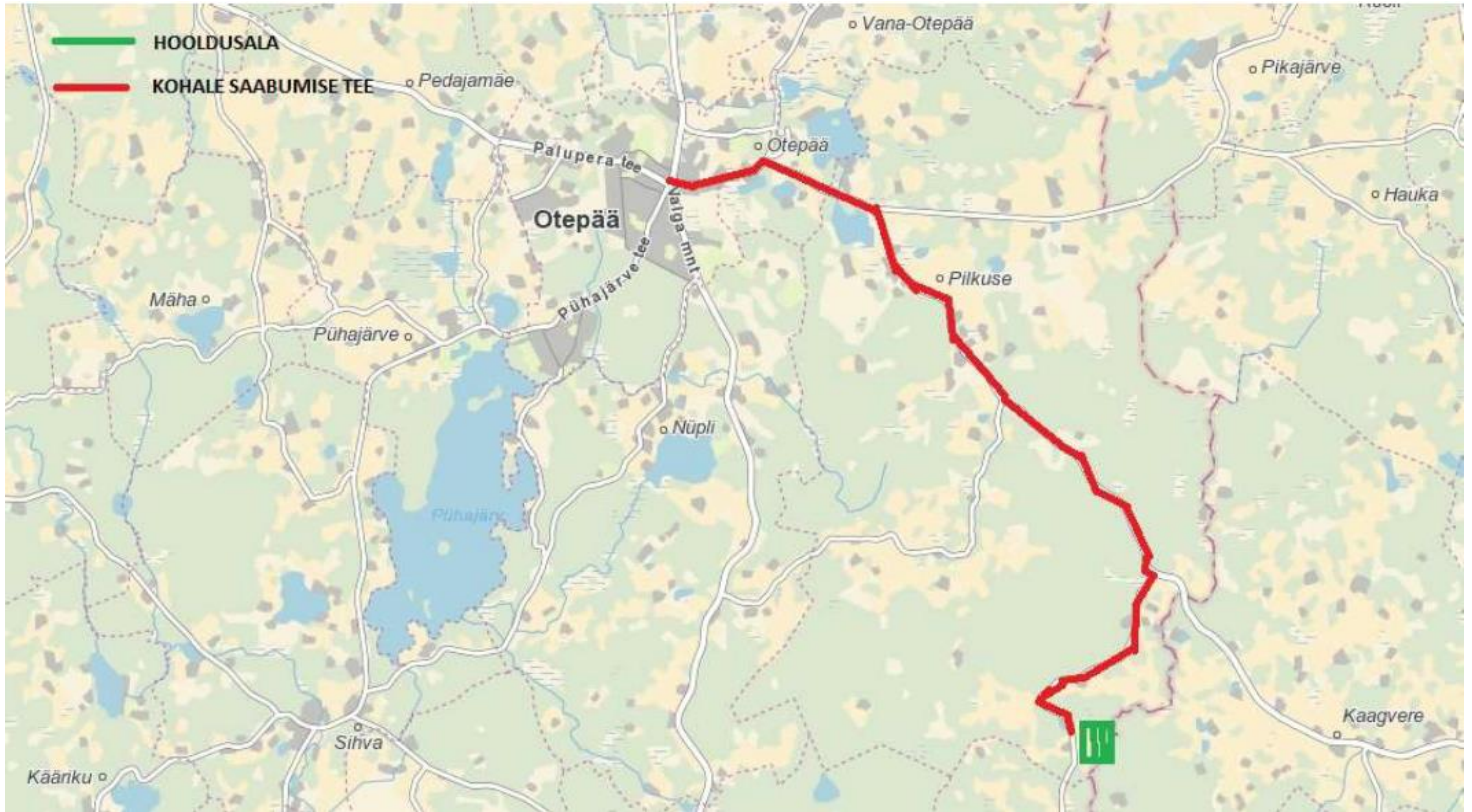

# VÖISTLUSTELE SAABUMISE INFO JA KAART

Otepää valgusfooridega ristmikult sõita KANEPI suunas mööda peateed umbes 7,4 km (Otepää linnast välja--möödute Otepää kirikust ja Villa Müllerbeckist).

Kui olete jõudnud Otepäält 7,4 km kaugusele tuleb ristmik, kus tuleb teha parempööre TRUUTA suunas. Edasi tuleb sõita mööda peateed 2,3 km, kuni olete jõudnud MÄRI bussipeatuseni. Enne bussipeatust pööre

vasakule väiksemale teele. Olete jõudnud võistluskeskusesse-- hooldusala vasakul pool tee ääres oleval põllul. Saabumise teekond on varustatud ka suunaviitadega.

HOOLDUSALA ASUKOHT GOOGLE MAPS: [58.006170, 26.565554](https://www.google.com/maps/place/58.006170,26.565554)